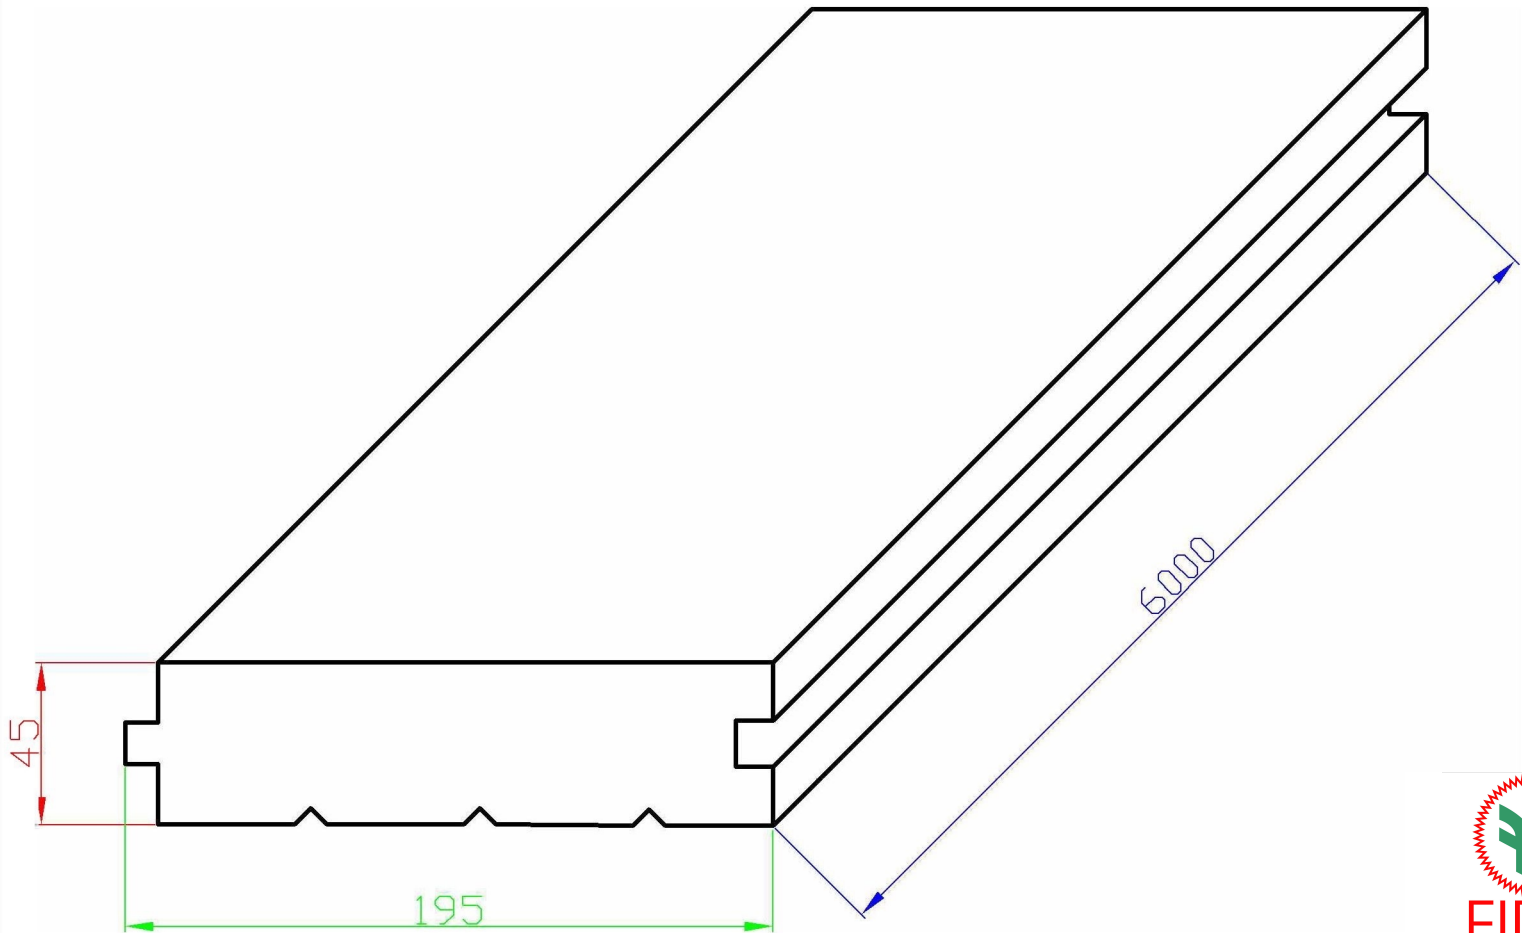

Доска пола (Шпунт) 45x195x6000 мм хв/п., сорт С

FIRO